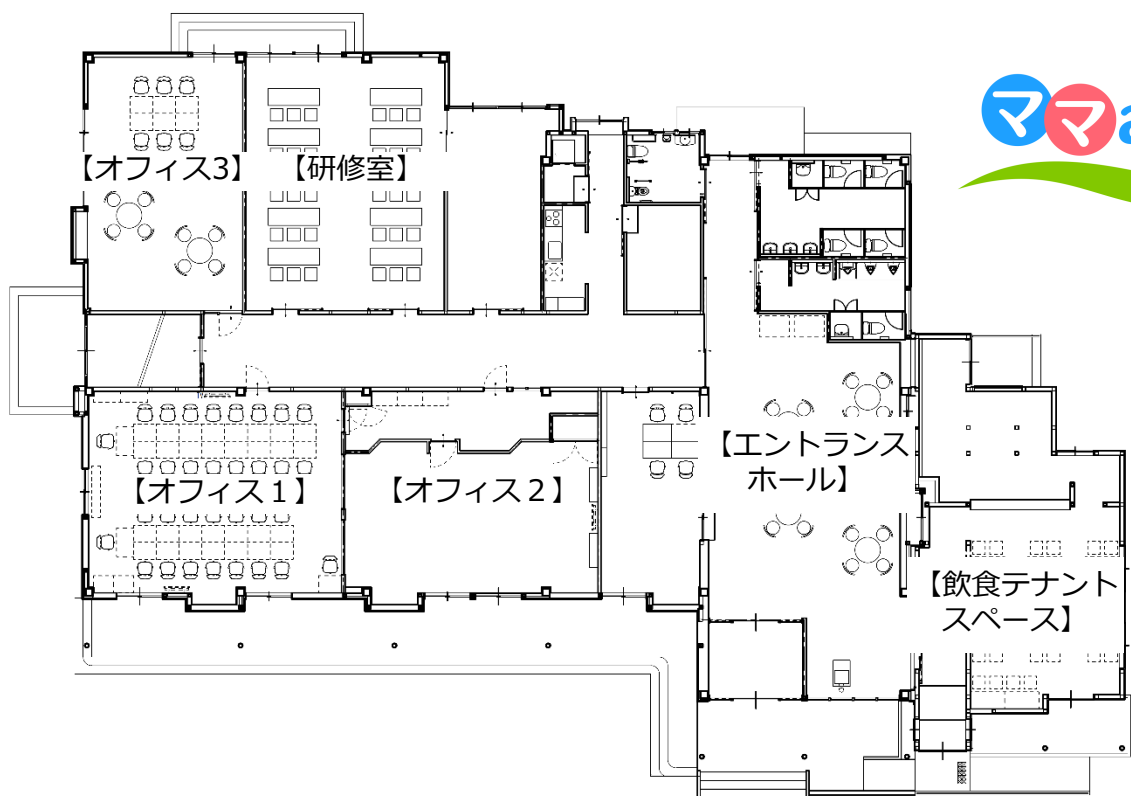

【お問い合わせ】

伊那市 商工観光部 商工振興課

TEL 0265-78-4111

FAX 0265-78-4131

メール skk@inacity.jp

地方創生拠点整備交付金事業