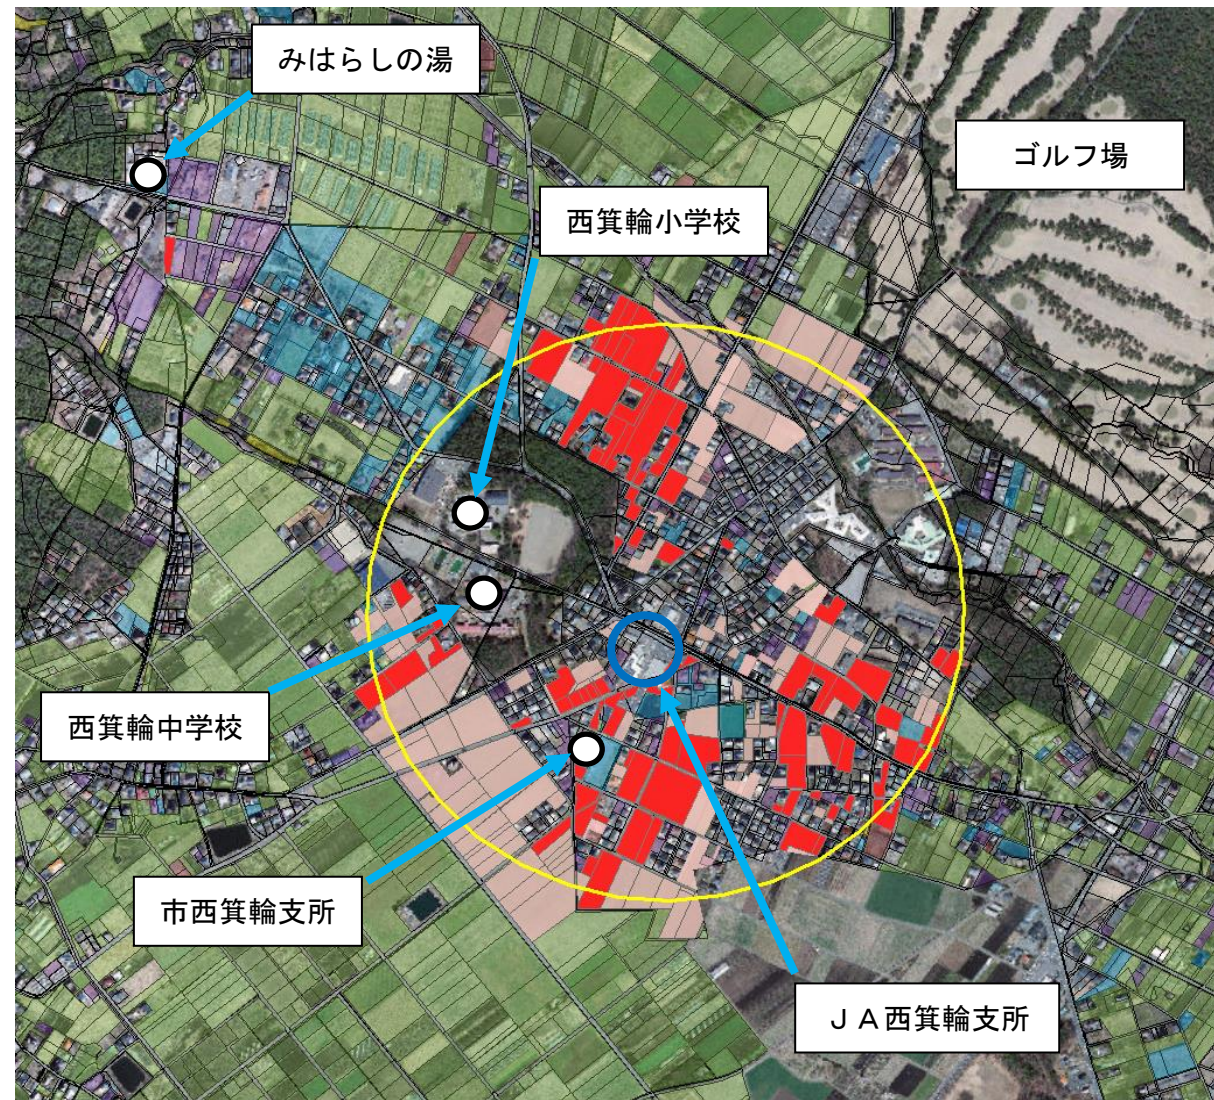

(3) 西箕輪地区

《事業地域の範囲》

○地区：西箕輪 大萱区・羽広区・上戸区

○範囲：J A西箕輪支所を中心とした半径500m以内の範囲

(4) 東春近地区

《事業地域の範囲》

○地区：東春近 中組区・中殿島区・渡場区

○範囲：春富中学校・東春近小学校・中殿島公民館を中心とした半径500m以内
(ただし各施設がある段丘面に限る) の範囲

《図内の色例示》

桃色塗：「適正な土地利用の誘導」地域

赤色塗：上記のうち上下水道管接道農地

緑色塗：農振農用地

黄点線：公道で境が分けられている

紫点線：その他理由で境が分けられている

黄実線：円の範囲内で分けられている