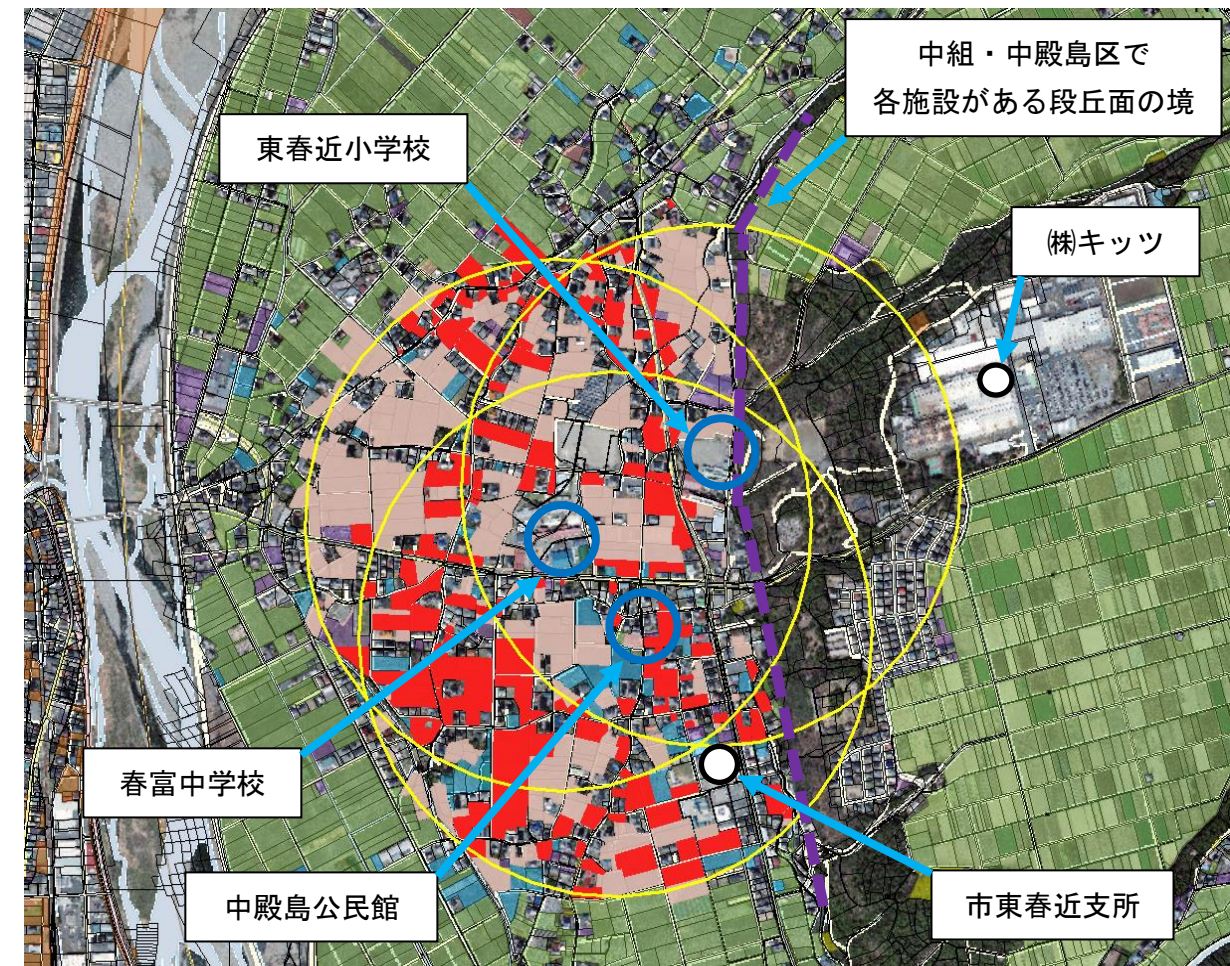

(3) 西箕輪地区

《事業地域の範囲》

○地区：西箕輪 大萱区・羽広区・上戸区

○範囲：J A西箕輪支所を中心とした半径500m以内の範囲

(4) 東春近地区

《事業地域の範囲》

○地区：東春近 中組区・中殿島区・渡場区

○範囲：春富中学校・東春近小学校・中殿島公民館を中心とした半径500m以内
(ただし各施設がある段丘面に限る) の範囲

《図内の色例示》

桃色塗：「適正な土地利用の誘導」地域

赤色塗：上記のうち上下水道管接道農地

緑色塗：農振農用地

黄点線：公道で境が分けられている

紫点線：その他理由で境が分けられている

黄実線：円の範囲内で分けられている